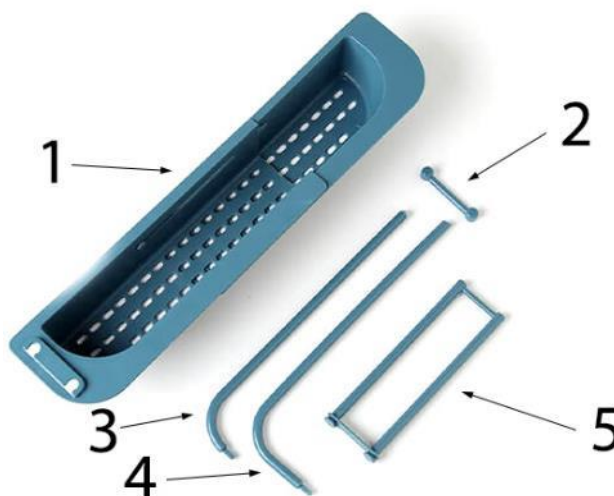

ИНСТРУКЦИИ

ТЕЛЕСКОПИЧЕН РАФТ ЗА МИВКА BUTLER DRY

СЪДЪРЖАНИЕ НА ОПАКОВКАТА

- Рафт ButlerDry

ТЕХНИЧЕСКИ ХАРАКТЕРИСТИКИ

- Материал: PP
- Височина: 29 см
- Минимална дължина: 36 см
- Максимална дължина: 50 см

КОМПОНЕНТИ

НАЧИН НА ПОСТАВЯНЕ

Следвайте инструкциите, посочени в диаграмата по-долу, за да поставите рафта за мивка.

1. Извадете първата част закачалката (5) и я плъзнете в дупката, намираща се от страни на основната част на рафта.
2. Вземете двете напречни рамена (3 и 4) и ги поставете в двата квадратни отвора, намиращи се на върха на първата част.
3. Вземете последната част (2) и свържете двете напречни рамена.

Разгърнете телескопичният рафт така, че да пасне на широчината на вашата мивка и го поставете от едната ѝ страна. Насладете се на рафта си за мивка.

ГАРАНЦИЯ

Гаранцията е валидна 24 месеца. Можете да предявите гаранционна претенция към DFVU d.o.o., Liparjeva 6a, 1234 Menjševi, Slovenia, за замяна на продукт или възстановяване на парични средства. Изпратете ни номера на поръчката и датата на покупката по имейл, който е достъпен чрез натискане на логото ни в долния десен ъгъл. Продукта има жизнен цикъл от 24 месеца, стартиращ от датата на получаване.